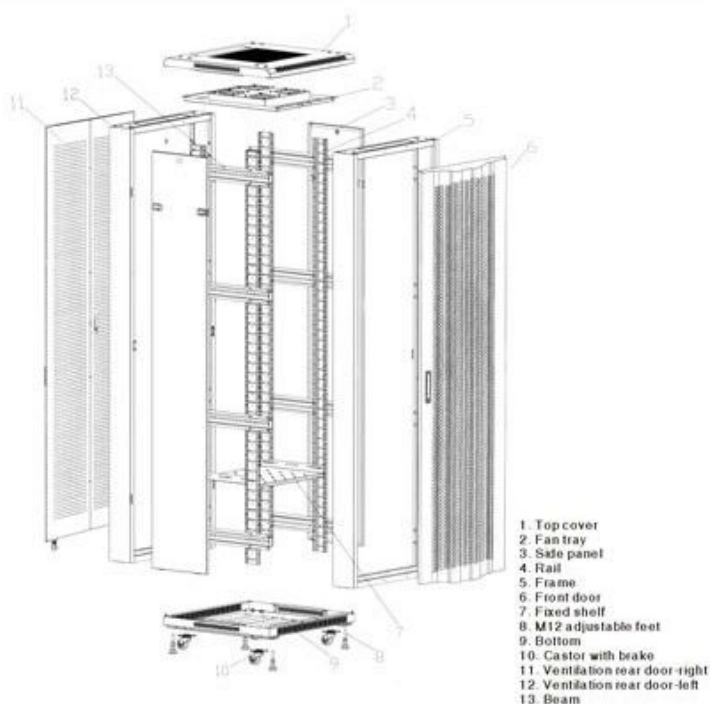

Youxin

FCC E

www.youfibercable.com

Description

Material: SPCC quality cold rolled steel Thickness: Square hole strips 2.0mm,others1.2mm
color: RAL9004, RAL7044

Surface finish: Degrease, acid pickling,rust prvention and parkerizing, pure water cleaning, static eletricity plasticpainting

Specification

E-mail: youfibercable@youfibercable.com

Skype:[aaron.youxin](https://www.skype.com/user/aaron.youxin)

Network cabinet (YX-001)

MODEL NO.	CAPACITY	WIDTH(MM)	DEPTH(MM)	HEIGHT(MM)	PACKING DIMENSION		
					W/M	D/M	H/M
YX-001-6618	18U	600	600	900	0.62	0.62	1.01
YX-001-6818		600	800		0.62	0.82	1.01
YX-001-6018		600	1000		0.62	1.02	1.01
YX-001-6622	22U	600	600	1080	0.62	0.62	1.19
YX-001-6822		600	800		0.62	0.82	1.19
YX-001-6022		600	1000		0.62	1.02	1.19
YX-001-6627	27U	600	600	1300	0.62	0.62	1.41
YX-001-6827		600	800		0.62	0.82	1.41
YX-001-6027		600	1000		0.62	1.02	1.41
YX-001-6632	32U	600	600	1525	0.62	0.62	1.63
YX-001-6832		600	800		0.62	0.82	1.63
YX-001-6032		600	1000		0.62	1.02	1.63
YX-001-6637	37U	600	600	1750	0.62	0.62	1.86
YX-001-6837		600	800		0.62	0.82	1.86
YX-001-6037		600	1000		0.62	1.02	1.86
YX-001-8837		800	800		0.82	0.82	1.86
YX-001-8037		800	1000		0.82	1.02	1.86
YX-001-6642	42U	600	600	1970	0.62	0.62	2.08
YX-001-6842		600	800		0.62	0.82	2.08
YX-001-6042		600	1000		0.62	1.02	2.08
YX-001-8842		800	800		0.82	0.82	2.08
YX-001-8042		800	1000		0.82	1.02	2.08
YX-001-6645	45U	600	600	2105	0.62	0.62	2.21
YX-001-6845		600	800		0.62	0.82	2.21
YX-001-6045		600	1000		0.62	1.02	2.21
YX-001-8845		800	800		0.82	0.82	2.21
YX-001-8045		800	1000		0.82	1.02	2.21
YX-001-6647	47U	600	600	2195	0.62	0.62	2.3
YX-001-6847		600	800		0.62	0.82	2.3
YX-001-6047		600	1000		0.62	1.02	2.3
YX-001-8847		800	800		0.82	0.82	2.3